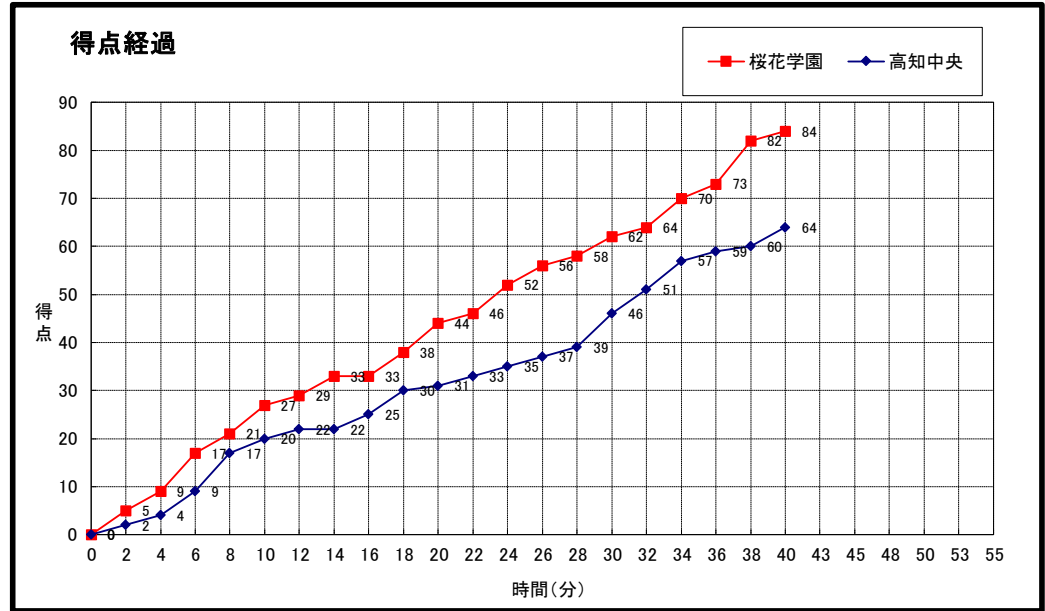

高知中央

No.	S	選手名	PTS	3P FG		2P FG		FT		PF	REBOUNDS			TO	AS	ST	BS	MIN
				M	A	M	A	M	A		OR	DR	TOT					
4	*	井上 ひかる	15	3	8	3	16	0	0	0	1	1	2	0	2	0	0	37:28
5		島崎 里奈	-	-	-	-	-	-	-	-	-	-	-	-	-	-	-	DNP
6	*	福原 葵	5	1	2	1	3	0	0	0	1	5	6	1	0	1	0	30:07
7		河本 胡桃	-	-	-	-	-	-	-	-	-	-	-	-	-	-	-	DNP
8		池田 千紗	-	-	-	-	-	-	-	-	-	-	-	-	-	-	-	DNP
9		加藤 ひなた	-	-	-	-	-	-	-	-	-	-	-	-	-	-	-	DNP
10	*	宮下 美恋	14	1	2	5	9	1	3	0	0	2	2	0	0	1	0	40:00
11		早川 南美	-	-	-	-	-	-	-	-	-	-	-	-	-	-	-	DNP
12		池口 祐可	7	1	2	2	5	0	0	0	1	0	1	0	0	0	0	12:25
13		松尾 愛夏	0	0	0	0	0	0	0	0	0	0	0	0	0	0	0	3:42
14		OKEKE GIFT UCHENNNA	6	0	1	3	8	0	0	1	1	8	9	3	0	2	4	20:00
15	*	NWOKO MARVELOUS ADAKUVICTOR	15	0	2	6	12	3	6	1	2	3	5	2	0	1	0	20:00
16		宇都宮 佑愛	-	-	-	-	-	-	-	-	-	-	-	-	-	-	-	DNP
17		敷地 美羽	0	0	0	0	0	0	0	0	0	0	0	0	0	0	0	4:15
18	*	大崎 万葉	2	0	5	1	3	0	0	4	1	0	1	1	1	0	0	32:03
HC		吉岡 利博 / TEAM	0	0	0	0	0	0	0	0	2	4	6	0				
合計			64	6	22	21	56	4	9	6	9	23	32	7	3	5	4	200:00
						27.3%	37.5%											44.4%

PTS: ポイント
M: 成功数
A: 試投数
%: シュート率

FG: フィールドゴール
3P: 3ポイントシュート
2P: 2ポイントシュート
FT: フリースロー

F: ファウル
OR: オフェンスリバウンド
DR: ディフェンスリバウンド
TOT: トータルリバウンド

TO: ターンオーバー
AS: アシスト
ST: スティール
BS: ブロックショット

MIN: 出場時間
S: スタート
OT: 延長

ゲームレポート

【総評】
準々決勝で名門・昭和学院(千葉)に快勝し初の4強入りを果たした高知中央(高知)と昨年優勝校の王者・桜花学園(愛知)の、決勝への切符をかけた一戦。序盤は両者一歩も譲らない展開だったが、前半終了時には44-31と桜花学園が高知中央に対し13点のリードを奪った。後半に入って高知中央は逆転を期し果敢に攻め続けるも、桜花学園の勢いを止めることができない。試合終盤にさしかかっても試合の流れは変わらず、最終スコア84-64で、桜花学園が決勝進出を果たした。

【第1クォーター】
先制点は、桜花学園#10オコクウオ。続けて桜花学園#4江村が3ポイントシュートを決めるが、高知中央は#10宮下が反撃する。桜花学園のディフェンスをなかなか破れず流れを掴みきれない高知中央だったが、#4井上が華麗なパスで#18大崎にアシストし、得点。きっかけを掴みたい高知中央に対し、桜花学園はその機先を制するように#4江村がジャンプシュートを沈める。その後、高知中央は#15ンウオコを軸に食いがり、一進一退の攻防を展開するも、徐々に開いた点差は7。27-20で桜花学園が7点のリードを奪い、第1クォーターを終了。

【第2クォーター】
序盤、高知中央は桜花学園のディフェンスに苦戦し得点できず、その隙に桜花学園が流れを引き寄せると、桜花学園は#10オコクウオのリバウンドが光り、#4江村のジャンプシュートを中心に徐々に点差を離していく。対して高知中央は#15マーベラスがゴール下へと果敢に攻め続けるも、得点に繋げることができない。終盤、高知中央は#15マーベラスのバスケットカウントで流れを打開し、一時は6点差まで迫るも、桜花学園の猛攻は止まらず、桜花学園リードの44-31で前半を終了

【第3クォーター】
13点のリードを奪った桜花学園の攻撃で試合は再開。ここで突き放されまいと高知中央も果敢に攻めるがなかなか得点できず、時間が流れる。桜花学園は#6佐藤、#11朝比奈らがシュートを沈め、一方の高知中央は#10宮下らが決め返す。両者得点を続けるが、桜花学園#4江村のロングパスで#11朝比奈が決め、52-35となったところで、高知中央のタイムアウト。しかし、その流れを切られたくない桜花学園は#4江村がレイアップシュートを決めると、その後高知中央は得点できず、終始桜花学園の攻撃が続く。高知中央は必死に食いがり、#12池口のジャンプシュート、#4井上の3ポイントシュートで第3クォーターを62-46で終了する。

【第4クォーター】
序盤、高知中央#14千紗のディフェンスが光り、桜花学園のインサイドシュートを抑えれば、桜花学園も#4江村がスティールからレイアップシュートを決めるなど、両者ディフェンスで奮闘。その後、高知中央は#12池口が3ポイントシュート、#4井上のジャンプシュートを決めてビハインドの挽回を試みるも、桜花学園は#10オコクウオが得点を重ねていく。終盤になっても高知中央は桜花学園に届かず、84-64で桜花学園が勝利し、決勝戦へと駒を進めた。

担当者: ( )