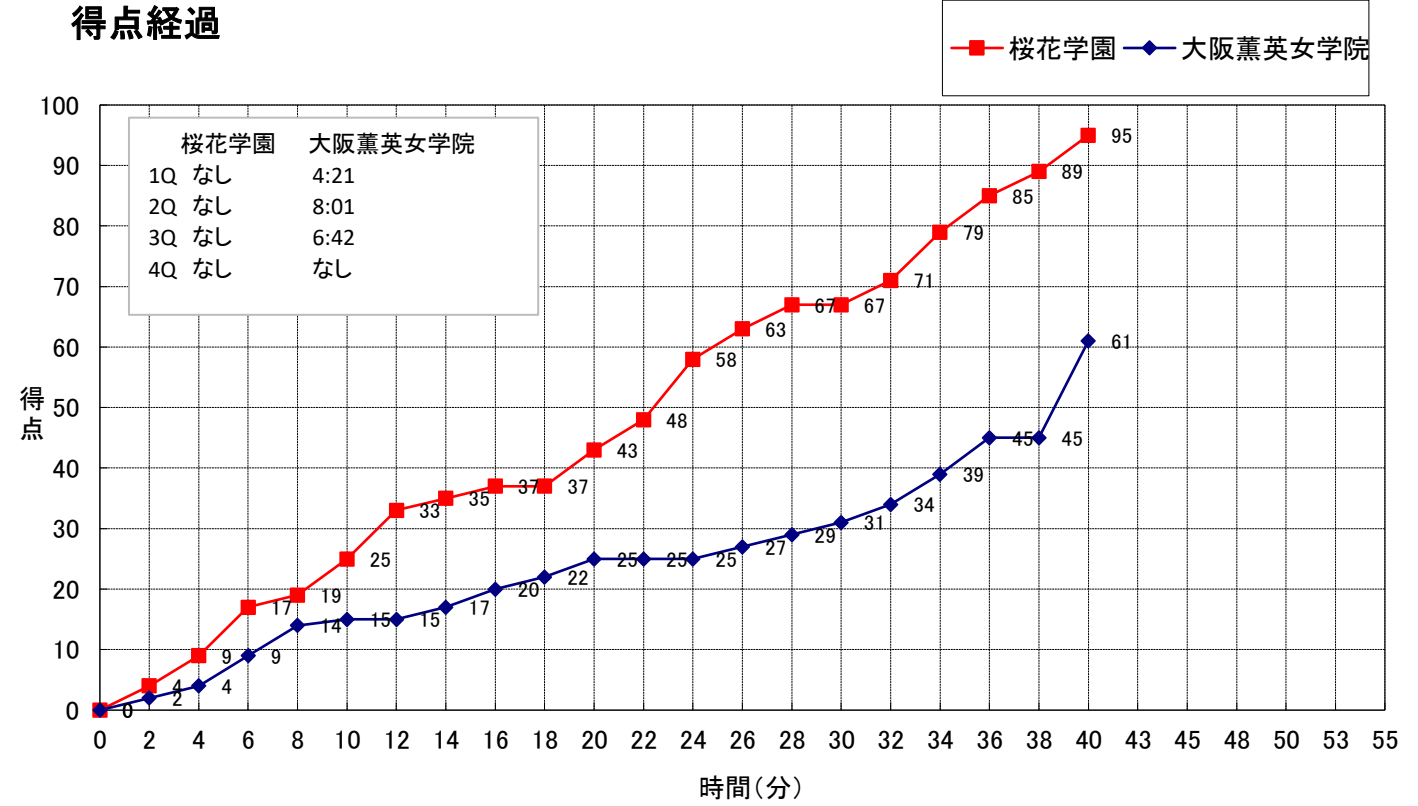

大阪薫英女学院

NO.	S	選手名	PTS	3P FG		2P FG		FT		PF	REBOUNDS			TO	AS	ST	BS	MIN
				M	A	M	A	M	A		OR	DR	TOT					
4	*	森岡 奈菜未	19	2	4	6	19	1	1	4	4	5	9	2	2	3	2	39:46
5	*	福田 希望	11	1	5	3	7	2	3	1	0	3	3	0	1	0	0	28:55
6	*	塩谷 心海	15	1	1	5	15	2	3	3	2	4	6	3	1	0	0	33:36
7	*	中村 真湖	0	0	2	0	1	0	0	1	0	2	2	3	1	2	1	23:32
8	*	安田 美耶	8	1	4	2	12	1	2	3	2	2	4	1	4	0	0	37:31
9		大畑 りり	-	-	-	-	-	-	-	-	-	-	-	-	-	-	-	DNP
10		藤井 七帆	0	0	3	0	0	0	0	2	0	0	0	1	0	1	1	5:28
11		宮城 菜子	8	0	2	4	9	0	0	0	2	3	5	1	0	0	0	26:49
12		佐藤 双羽	0	0	0	0	0	0	0	1	0	0	0	0	0	0	0	1:05
13		木下 風奏	0	0	0	0	1	0	0	1	1	0	1	0	0	0	0	0:55
14		畠山 花琳	-	-	-	-	-	-	-	-	-	-	-	-	-	-	-	DNP
15		上田 涼嘉	-	-	-	-	-	-	-	-	-	-	-	-	-	-	-	DNP
16		北村 野花	-	-	-	-	-	-	-	-	-	-	-	-	-	-	-	DNP
17		竹原 美有	0	0	0	0	0	0	0	0	0	0	0	0	0	0	0	2:23
18		西村 香凛	-	-	-	-	-	-	-	-	-	-	-	-	-	-	-	DNP
HC		安藤 香織 / TEAM	0	0	0	0	0			0	2	1	3	0				
合計			61	5	21	20	64	6	9	16	13	20	33	11	9	6	4	200:00
				23.8%		31.3%		66.7%										

PTS: ポイント M: 成功数 A: 試投数 %: シュート率
FG: フィールドゴール 3P: 3ポイントシュート 2P: 2ポイントシュート FT: フリースロー
F: ファウル OR: オフェンスリバウンド DR: ディフェンスリバウンド TOT: トータルリバウンド
TO: ターンオーバー AS: アシスト ST: スティール BS: ブロックショット
MIN: 出場時間 S: スターター OT: 延長

得点経過

ゲームレポート

【総評】

第1シードの桜花学園(高校総体①/愛知)と大阪薫英女学院(大阪)の準決勝。序盤から桜花学園がリードを奪い、大阪薫英女学院が追う展開となる。第2クォーター、このクォーターわずか7得点と苦しむ大阪薫英女学院に対し、桜花学園は一気にギアを上げるとリードを20点台に乗せ、前半を終了。後半も、相手の堅守を前にわずか6得点とスコアの止まる大阪薫英女学院に対し、桜花学園は攻撃の手を緩めず、67-31で最終クォーターへ。最後まで食い下がる大阪薫英女学院だったが、ベンチメンバーも含めて安定した試合運びを見せた桜花学園が勝利。決勝戦進出を決めた。

【第1クォーター】

序盤、桜花学園は#10オコクウォが開始4分で9得点をあげ好スタートを切る。対する大阪薫英女学院は、#8安田のドライブや#6塩谷のジャンプシュートで得点を重ね互いに譲らない展開となる。しかし中盤、#4平下(愛)の2本の3ポイントシュートや#12前田(芽)のドライブインで連続得点の桜花学園が17-7と二桁のリードを奪う。タイムアウトで立て直しを図る大阪薫英女学院は#5福田のドライブと#6塩谷のジャンプシュートが決まり流れをつかみかけるが、桜花学園の#10オコクウォにオフェンスリバウンドから得点を許し、25-15。桜花学園が10点のリードを得て第1クォーターを終える。

【第2クォーター】

開始早々、桜花学園#12前田(芽)が3ポイントシュートを沈めると、#9江村と#10オコクウォがこれに続き2分経過時点で33-15と一気にリードを伸ばす。たまたらタイムアウトを請求した大阪薫英女学院は、積極的にアタックするもスコアが止まり20点のビハインドを背負う。中盤、ミスが続いた桜花学園に対し、大阪薫英女学院は#11宮城の速攻、#4森岡が3ポイントシュートなどで、じわじわと点差を縮める。しかし終盤、桜花学園は#10オコクウォが攻守にわたり存在感を示し相手に主導権を渡さず、再びリードを伸ばし、43-25。桜花学園18点のリードで前半を終える。

【第3クォーター】

序盤、桜花学園は#4平下(愛)の3ポイントシュートを含む7得点や#12前田(芽)の3ポイントシュートなどで、開始3分で連続12得点、リードを30点台に乗せる。一方の大阪薫英女学院は果敢にゴールにアタックするも、相手の#10オコクウォのブロックショットが炸裂。中盤以降も大阪薫英女学院は状況を打開することができないまま時間が進む。終盤、大阪薫英女学院は#4森岡のジャンプシュートや#6塩谷のシュートで得点するがその後もミスが続いてしまう。一方の桜花学園はベンチメンバーが試合をつなぎ、67-31。桜花学園がリードを36点まで伸ばし最終クォーターへ。

【第4クォーター】

後がない大阪薫英女学院は#4森岡が3ポイントシュートに加え、ドライブからバスケットカウントを奪い、意地を見せる。一方、スターターをベンチに置く余裕を見せる桜花学園は、#8田中のゴール下やガード陣のカットインから#11佐藤や#6首藤が加点していく。終盤、大阪薫英女学院は#4森岡や#6塩谷を中心に最後までハードなディフェンスと果敢なゴールアタックを見せ反撃の意を示すが、そのままタイムアップ。終始、大阪薫英女学院を圧倒した桜花学園が、95-61で明日の決勝に駒を進めた。