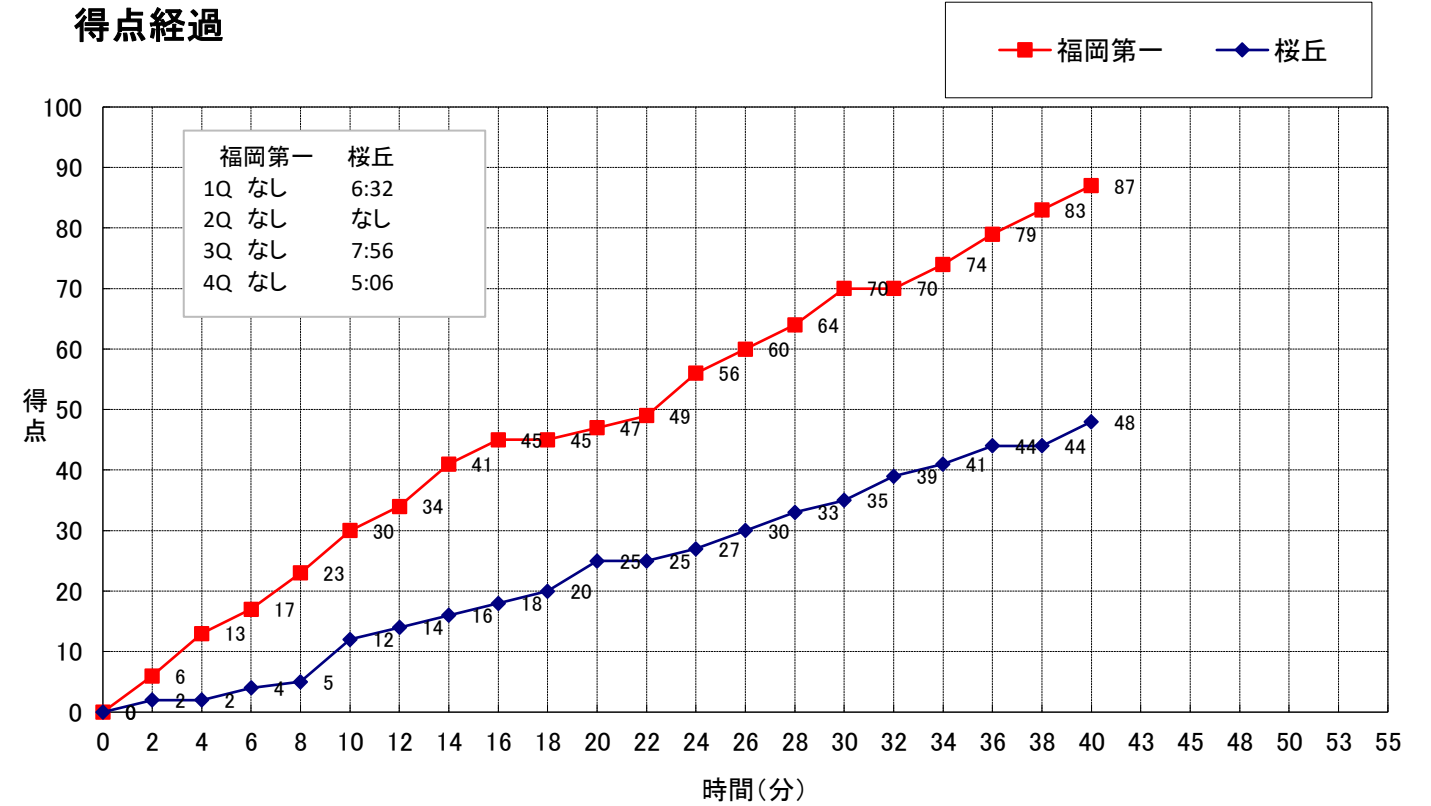

桜丘

NO.	S	選手名	PTS	3P FG		2P FG		FT		PF	REBOUNDS			TO	AS	ST	BS	MIN
				M	A	M	A	M	A		OR	DR	TOT					
0		神宮寺 蓮	0	0	0	0	2	0	0	3	1	2	3	0	1	0	0	13:14
7		野澤 登真	0	0	2	0	0	0	0	2	0	1	1	0	1	0	0	9:15
10		セン マム リバス	16	0	0	7	11	2	4	1	2	8	10	6	0	0	1	24:01
13	*	木村 貴郎	9	0	1	4	7	1	2	0	1	2	3	3	0	0	0	26:12
15		松野 遥弥	3	1	2	0	3	0	0	0	0	4	4	1	0	0	0	6:29
19	*	山本 星矢	6	2	7	0	4	0	0	2	1	2	3	1	0	3	0	24:16
21	*	村口 宗羅	0	0	0	0	6	0	0	2	2	2	4	3	4	1	1	24:16
22	*	伊藤 唯翔	4	0	1	2	4	0	0	0	0	0	0	4	1	1	0	25:59
27		尾崎 飛舞	0	0	0	0	0	0	0	1	0	0	0	3	0	0	0	9:15
36		荻原 隆輔	0	0	0	0	0	0	0	0	0	0	0	1	0	0	0	0:47
37		高久 大河	2	0	1	1	1	0	0	0	0	0	0	1	0	0	0	2:44
53		松浦 奏斗	2	0	0	1	2	0	0	0	0	0	0	1	0	1	0	6:29
77	*	ベントロバス ラボラス	4	0	0	2	6	0	0	4	1	6	7	1	0	0	0	15:59
86		菅原 琉司	0	0	1	0	0	0	0	2	0	1	1	2	1	0	0	6:29
89		宮田 大也	2	0	0	1	1	0	0	0	0	1	1	0	0	0	0	4:35
HC		江崎 悟 / TEAM	0	0	0	0	0			0	2	3	5	2				
合計			48	3	15	18	47	3	6	17	10	32	42	29	8	6	2	200:00
				20.0%		38.3%		50.0%										

PTS: ポイント M: 成功数 A: 試投数 %: シュート率 FG: フィールドゴール 3P: 3ポイントシュート 2P: 2ポイントシュート FT: フリースロー F: ファウル OR: オフェンスリバウンド DR: ディフェンスリバウンド TOT: トータルリバウンド TO: ターンオーバー AS: アシスト ST: スティール BS: ブロックショット MIN: 出場時間 S: スターター OT: 延長

得点経過

ゲームレポート

【総評】

本日からメインコートとなった男子準々決勝。その第1試合は、第1シードの福岡第一(高校総体①/福岡)と前回大会3位の桜丘(愛知)による対戦になった。挑戦者として挑む桜丘は、序盤からゾーンディフェンスで福岡第一の足を止めようとするが、福岡第一は#8河村を起点に#46小川らが得点を量産。第1クォーターで18点差を付けると、その後もベンチメンバーを使いながら、一度もリードを奪われることなく87-48で快勝した。

【第1クォーター】

立ち上がりから、得意のゾーンディフェンスを仕掛けた桜丘。だが福岡第一は動じず、#46小川の速攻や#8河村、#54内尾の華麗な連携プレーなどで開始5分、15-2と圧倒する。対する桜丘は、#77ラボラスや#13木村のシュートでコツコツと得点を重ねるものの、#8河村、#46小川を起点に繰り出される福岡第一の速攻を止められない。30-12と福岡第一がリードして第2クォーターへ。

【第2クォーター】

先制点は福岡第一#46小川の速攻。だが桜丘も、#13木村が相手のお株を奪うようなブレイクを決め、#10リバスがリバウンドからバスケットカウントを獲得するなど食らい付く。それでも福岡第一は、#65アリヤや#59山田らベンチメンバーが躍動し、じわじわとリードを引き離した。桜丘は速い展開から攻めようとするものの、パスミスなど簡単なミスが出て思うようにリズムに乗れない。47-25と、福岡第一がリードしたまま前半終了。

【第3クォーター】

後半の立ち上がり、福岡第一の#60スティーブが先制し、さらに#54内尾の速攻が続いたところで桜丘は早めのタイムアウトを請求。しかしその後も#60スティーブにダンクでバスケットカウントを決められるなど、流れを引き戻せない。終盤、桜丘は#10リバスにボールを集めてインサイドで得点し、#19山本の3Pシュートも続いたが、大きく開いた点差は変わらず。最後は福岡第一が#65アリのゴール下シュートで締め、70-35で終了。

【第4クォーター】

最終クォーター、福岡第一はスターターを全員ベンチに下げてコートに1、2年生が3人という布陣に。一方、後がない桜丘は出だしから激しいディフェンスを仕掛け、スティールから#53松浦がワンマン速攻を決めるなど勢いに乗った。さらには#15松野が3ポイントシュートを決め、追い上げムードに。ただ、福岡第一は#59山田が3ポイントシュートを決め返し、#31ローレンス ジュニアもアグレッシブなディフェンスから得点を重ねる。最後は再び点差を引き離し、87-48で試合終了となった。